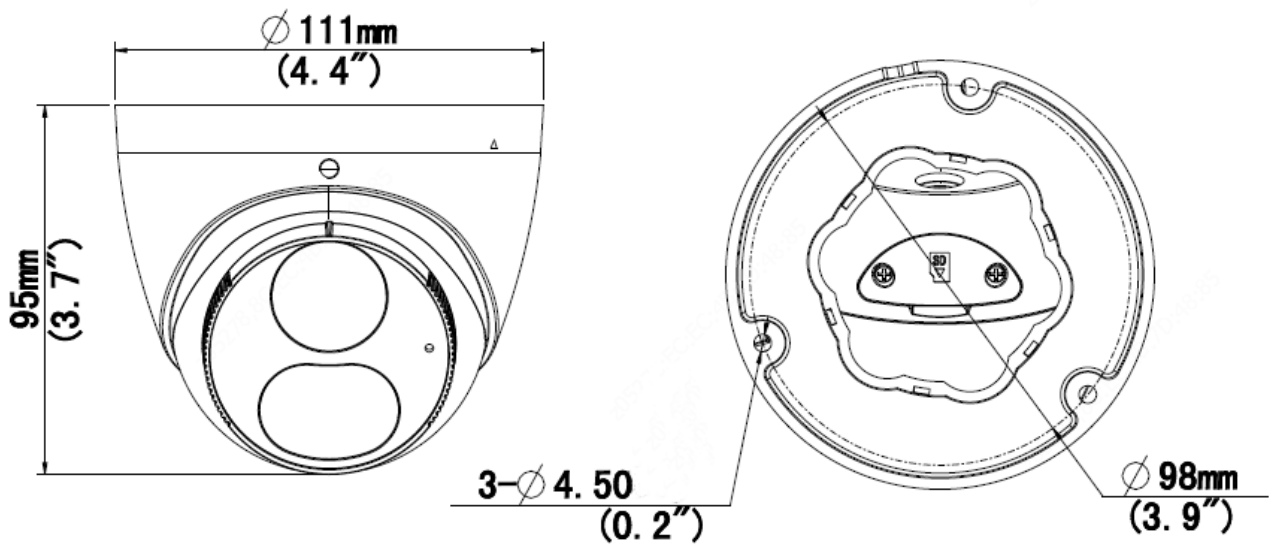

8MP HD Intelligent ColorHunter 고정형 아이볼 네트워크 카메라

IPC3618SE-ADF28(40)KM-WL-I0

주요 특징

- 고화질 이미지(8MP, 1/2.8" CMOS 센서 사용)
- 8MP(3840×2160)@20fps; 5MP(3072×1728)@30/25fps; 4MP(2560×1440)@30/25fps; 2MP(1920×1080)@30/25fps
- Ultra 265, H.265, H.264, MJPEG
- 120dB True WDR 기술로 강한 빛이 있는 곳에서도 선명한 이미지 구현
- 9:16 복도 모드 지원
- 내장 마이크
- 스마트 일루미네이터, 최대 30m(98ft) 백색광 범위
- 256G Micro SD 카드 지원
- IP67 보호

사양

	IPC3618SE-ADF28KM-WL-I0	IPC3618SE-ADF40KM-WL-I0			
카메라					
센서	1/2.8", 8.0 메가픽셀, 프로그레시브 스캔, CMOS				
최소 조도	컬러: 0.0005 lux(F1.0, AGC 켜짐) 0Lux(라이트 켜짐)				
셔터	자동/수동, 1 초 ~ 1/100000 초				
조정 각도	팬: 3° ~ 360°	틸트: 0° ~ 80°	회전: 3° ~ 360°		
WDR	120dB				
S/N	>56dB				
렌즈					
렌즈	2.8mm@F1.0	4.0mm@F1.0			
조리개	고정				
화각(수평)	106.7°	87.5°			
화각(수직)	57.1°	46.3°			
화각(대각)	115.7°	92.4°			
DORI					
DORI 거리	렌즈(mm)	감지(m)	관찰(m)	인식(m)	식별(m)
	2.8	86.9	34.8	17.4	8.7
	4.0	124.1	49.7	24.8	12.4
조명					
일루미네이터 범위	최대 30m(98 ft) 백색광 범위				
LED 켜짐/꺼짐 컨트롤	자동/수동				
비디오					
비디오 압축	Ultra 265, H.265, H.264, MJPEG				
H.264 압축방식	저(압축), 중(압축), 고(압축)				
프레임 속도	메인 스트림: 8MP(3840×2160), 최대 20fps; 5MP(3072×1728), 최대 30fps; 4MP(2560×1440), 최대 30fps; 1080P(1920×1080), 최대 30fps; 서브 스트림: 1080P(1920×1080), 최대 30fps; 720P(1280×720), 최대 30fps; D1(720×576), 최대 30fps; 640×360, 최대 30fps; 2CIF(704×288), 최대 30fps; CIF(352×288), 최대 30fps; 서드 스트림: D1(720×576), 최대 30fps; 640×360, 최대 30fps; 2CIF(704×288), 최대 30fps; CIF(352×288), 최대 30fps;				
비디오 비트 레이트	128Kbps ~ 16Mbps				
U-Code	지원				
OSD	최대 8 개의 OSD				
사생활 보호	최대 4 개의 영역				
ROI	최대 8 개의 영역				
비디오 스트림	3 가지 스트림				
이미지					
화이트 밸런스	자동/야외/미세조정/나트륨 램프/잠김/자동 2				
디지털 노이즈 제거	2D/3D DNR				
스마트 IR	지원				
이미지 회전	정상/수직/수평/180°/90°시계방향/90°반시계방향				
왜곡 보정	지원됨				

사이즈(가로×세로×높이)	Φ111 x 95mm(Φ4.4" x 3.7")
무게	0.44kg(0.97lb)
소재	메탈 + 플라스틱
작업 환경	-30°C ~ 60°C(-22°F ~ 140°F), 습도: ≤95% RH(비응축)
보관 환경	-30°C ~ 60°C(-22°F ~ 140°F), 습도: ≤95% RH(비응축)
서지 보호	4KV
초기화 버튼	N/A

사이즈

액세서리